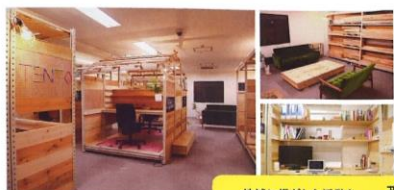

地域に根ざした活動も

「まちづくり」「コミュニティデザイン」等のプロットフォーム、そして持続可能なみらいへの課題解決型のソーシャルコミュニティを目指している

Pick up!

DATA
神奈川県横浜市西区北仲通3-33 関内フューチャーセンター
中小企業共済会館ビル2F URL: <http://massmass.jp/_project/yamakita/>

仙台にクリエイティブを
広げる発信基地!

OFFICE 24

THE 6

#リノベーション #アパートメント #イベント

築36年のオフィス併設集合住宅をリノベーションしたシェア型複合施設。シェアオフィスに加え、アパートメント、イベントスペースなども併設している。せんだいメディアテークなど、教育・文化施設が立ち並び、山手区春日町にあることから、利便性も高いため、地元の人のみならず、別都市からの利用者も多い。